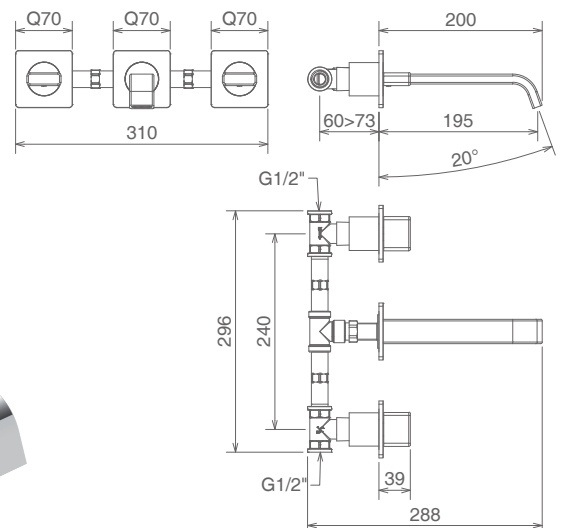

Cromo Chrome Chromé

46280 ST

LAVABO INCASSO A PARETE CON AERATORE
WALL MOUNTED LAVATORY SET WITH AERATOR
MITIGEUR LAVABO À PAROIE AVEC AERATEUR

Cromo Chrome Chromé

46019

Vasca

MONOCOMANDO VASCA ESTERNO CON AERATORE
CON GANCIO A MURO FISSO
SINGLE LEVER BATHTUB MIXER WITH AERATOR
AND FIX SHOWER BRACKET
MITIGEUR BAIGNOIRE AVEC AERATEUR ET
SUPPORT DOUCHETTE