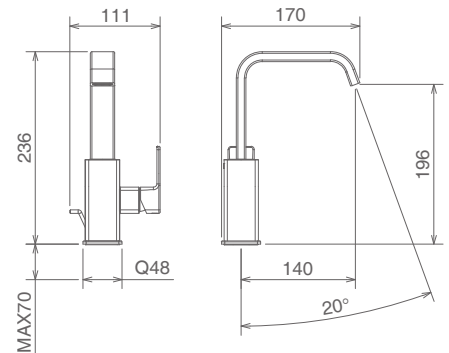

46601

LAVABO CON SCARICO CON AERATORE
LAVATORY FAUCET WITH POP-UP WASTE WITH AERATOR
LAVABO AVEC VIDAGE AVEC AERATEUR

Cromo Chrome Chromé