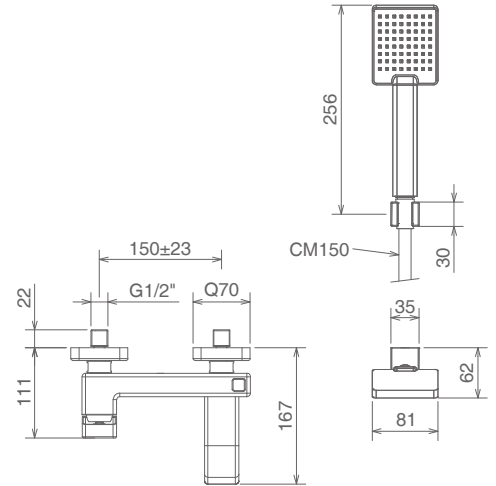

Cromo Chrome Chromé

46280 ST

LAVABO INCASSO A PARETE CON AERATORE
WALL MOUNTED LAVATORY SET WITH AERATOR
MITIGEUR LAVABO À PAROIE AVEC AERATEUR

Cromo Chrome Chromé

46019

Vasca

MONOCOMANDO VASCA ESTERNO CON AERATORE
CON GANCIO A MURO FISSO
SINGLE LEVER BATHTUB MIXER WITH AERATOR
AND FIX SHOWER BRACKET
MITIGEUR BAIGNOIRE AVEC AERATEUR ET
SUPPORT DOUCHETTE

Cromo Chrome Chromé

10

46020

MONOCOMANDO VASCA ESTERNO CON AERATORE
CON GANCIO A MURO REGOLABILE
SINGLE LEVER BATHTUB MIXER WITH AERATOR
AND ADJUSTABLE SHOWER BRACKET
MITIGEUR BAIGNOIRE AVEC AERATEUR ET
SUPPORT DOUCHETTE REGLABLE