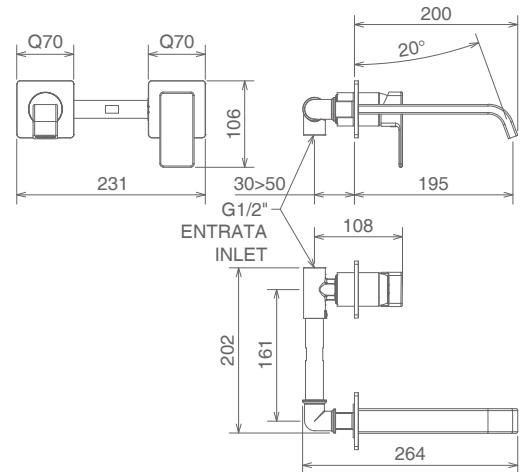

46200 ST

LAVABO INCASSO A PARETE CON AERATORE
WALL MOUNTED LAVATORY SET WITH AERATOR
MITIGEUR LAVABO À PAROIE AVEC AERATEUR

Cromo Chrome Chromé