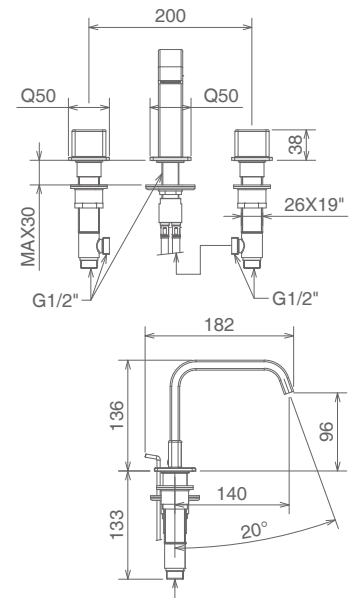

Cromo Chrome Chromé

46280 ST

LAVABO INCASSO A PARETE CON AERATORE
WALL MOUNTED LAVATORY SET WITH AERATOR
MITIGEUR LAVABO À PAROIE AVEC AERATEUR

Cromo Chrome Chromé

46019

Vasca

MONOCOMANDO VASCA ESTERNO CON AERATORE
CON GANCIO A MURO FISSO
SINGLE LEVER BATHTUB MIXER WITH AERATOR
AND FIX SHOWER BRACKET
MITIGEUR BAIGNOIRE AVEC AERATEUR ET
SUPPORT DOUCHETTE