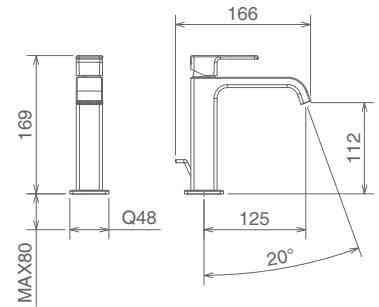

Cromo Chrome Chromé

46501

LAVABO ALTO CON SCARICO CON AERATORE
TALL LAVATORY FAUCET WITH POP-UP WASTE WITH AERATOR
LAVABO HAUT AVEC VIDAGE AVEC AERATEUR

Cromo Chrome Chromé

4

46601

LAVABO CON SCARICO CON AERATORE
LAVATORY FAUCET WITH POP-UP WASTE WITH AERATOR
LAVABO AVEC VIDAGE AVEC AERATEUR