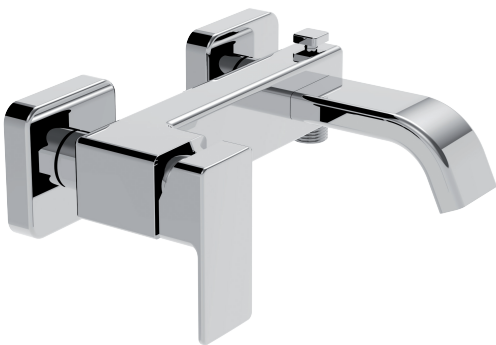

Cromo Chrome Chromé

46280 ST

LAVABO INCASSO A PARETE CON AERATORE
WALL MOUNTED LAVATORY SET WITH AERATOR
MITIGEUR LAVABO À PAROIE AVEC AERATEUR

Cromo Chrome Chromé

46019

Vasca

MONOCOMANDO VASCA ESTERNO CON AERATORE
CON GANCIO A MURO FISSO
SINGLE LEVER BATHTUB MIXER WITH AERATOR
AND FIX SHOWER BRACKET
MITIGEUR BAIGNOIRE AVEC AERATEUR ET
SUPPORT DOUCHETTE

Cromo Chrome Chromé

10

46020

MONOCOMANDO VASCA ESTERNO CON AERATORE
CON GANCIO A MURO REGOLABILE
SINGLE LEVER BATHTUB MIXER WITH AERATOR
AND ADJUSTABLE SHOWER BRACKET
MITIGEUR BAIGNOIRE AVEC AERATEUR ET
SUPPORT DOUCHETTE REGLABLE

Cromo Chrome Chromé

46020 S

MONOCOMANDO VASCA ESTERNO CON AERATORE
 SENZA ACCESSORI
 SINGLE LEVER BATHTUB MIXER WITH AERATOR
 WITHOUT SHOWER SET
 MITTIGEUR BAIGNOIRE AVEC AERATEUR SANS DOUCHE

Cromo Chrome Chromé

46244

Bocche

BOCCA VASCA CON AERATORE
 WALL MOUNTED TUB SPOUT WITH AERATOR
 BEC MURAL POUR BAIGNOIRE AVEC AERATEUR

Cromo Chrome Chromé

46144 ST

BOCCA LAVABO A PARETE CON AERATORE
 WALL MOUNTED LAVATORY SPOUT WITH AERATOR
 BEC LAVABO À PAROIE AVEC AERATEUR