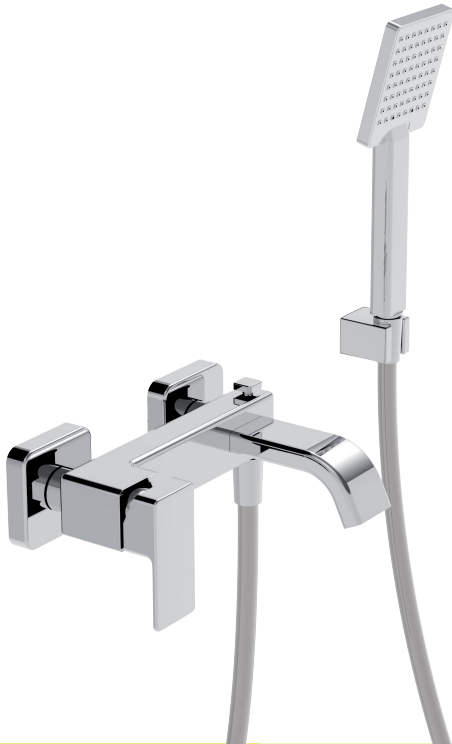

Cromo Chrome Chromé

46501

LAVABO ALTO CON SCARICO CON AERATORE
TALL LAVATORY FAUCET WITH POP-UP WASTE WITH AERATOR
LAVABO HAUT AVEC VIDAGE AVEC AERATEUR

Cromo Chrome Chromé

4

46601

LAVABO CON SCARICO CON AERATORE
LAVATORY FAUCET WITH POP-UP WASTE WITH AERATOR
LAVABO AVEC VIDAGE AVEC AERATEUR

Cromo Chrome Chromé

6

46200 ST

LAVABO INCASSO A PARETE CON AERATORE
WALL MOUNTED LAVATORY SET WITH AERATOR
MITIGEUR LAVABO À PAROIE AVEC AERATEUR

Cromo Chrome Chromé

46801 ST

BATTERIA LAVABO 3 FORI, BOCCA A L CON
AERATORE
WIDESPREAD LAVATORY SET WITH AERATOR
MALANGEUR LAVABO 3 TROUS AVEC AERATEUR

Cromo Chrome Chromé

46280 ST

LAVABO INCASSO A PARETE CON AERATORE
WALL MOUNTED LAVATORY SET WITH AERATOR
MITIGEUR LAVABO À PAROIE AVEC AERATEUR

Cromo Chrome Chromé

46019

Vasca

MONOCOMANDO VASCA ESTERNO CON AERATORE
CON GANCIO A MURO FISSO
SINGLE LEVER BATHTUB MIXER WITH AERATOR
AND FIX SHOWER BRACKET
MITIGEUR BAIGNOIRE AVEC AERATEUR ET
SUPPORT DOUCHETTE

Cromo Chrome Chromé

10

46020

MONOCOMANDO VASCA ESTERNO CON AERATORE
CON GANCIO A MURO REGOLABILE
SINGLE LEVER BATHTUB MIXER WITH AERATOR
AND ADJUSTABLE SHOWER BRACKET
MITIGEUR BAIGNOIRE AVEC AERATEUR ET
SUPPORT DOUCHETTE REGLABLE