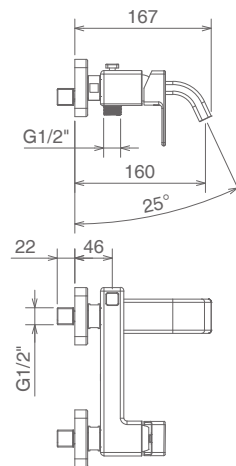

46020 S

MONOCOMANDO VASCA ESTERNO CON AERATORE
SENZA ACCESSORI
SINGLE LEVER BATHTUB MIXER WITH AERATOR
WITHOUT SHOWER SET
MITTIGEUR BAIGNOIRE AVEC AERATEUR SANS DOUCHE

Cromo Chrome Chromé