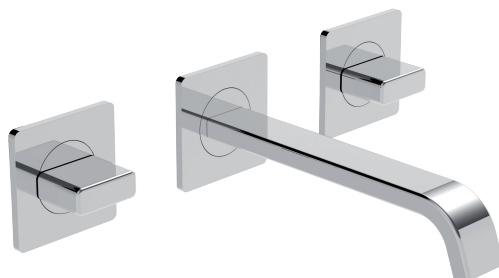

Cromo Chrome Chromé

46501

LAVABO ALTO CON SCARICO CON AERATORE
TALL LAVATORY FAUCET WITH POP-UP WASTE WITH AERATOR
LAVABO HAUT AVEC VIDAGE AVEC AERATEUR

Cromo Chrome Chromé

4

46601

LAVABO CON SCARICO CON AERATORE
LAVATORY FAUCET WITH POP-UP WASTE WITH AERATOR
LAVABO AVEC VIDAGE AVEC AERATEUR

Cromo Chrome Chromé

6

46200 ST

LAVABO INCASSO A PARETE CON AERATORE
WALL MOUNTED LAVATORY SET WITH AERATOR
MITIGEUR LAVABO À PAROIE AVEC AERATEUR

Cromo Chrome Chromé

46801 ST

BATTERIA LAVABO 3 FORI, BOCCA A L CON
AERATORE
WIDESPREAD LAVATORY SET WITH AERATOR
MALANGEUR LAVABO 3 TROUS AVEC AERATEUR

Cromo Chrome Chromé

46280 ST

LAVABO INCASSO A PARETE CON AERATORE
WALL MOUNTED LAVATORY SET WITH AERATOR
MITIGEUR LAVABO À PAROIE AVEC AERATEUR

Cromo Chrome Chromé

46019

Vasca

MONOCOMANDO VASCA ESTERNO CON AERATORE
CON GANCIO A MURO FISSO
SINGLE LEVER BATHTUB MIXER WITH AERATOR
AND FIX SHOWER BRACKET
MITIGEUR BAIGNOIRE AVEC AERATEUR ET
SUPPORT DOUCHETTE

Cromo Chrome Chromé

10

46020

MONOCOMANDO VASCA ESTERNO CON AERATORE
CON GANCIO A MURO REGOLABILE
SINGLE LEVER BATHTUB MIXER WITH AERATOR
AND ADJUSTABLE SHOWER BRACKET
MITIGEUR BAIGNOIRE AVEC AERATEUR ET
SUPPORT DOUCHETTE REGLABLE