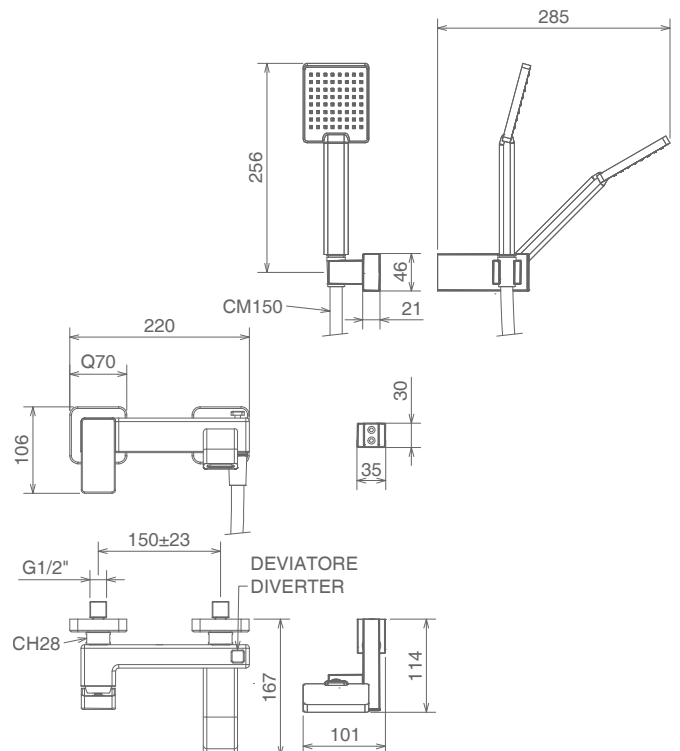

46020

MONOCOMANDO VASCA ESTERNO CON AERATORE
CON GANCIO A MURO REGOLABILE
SINGLE LEVER BATHTUB MIXER WITH AERATOR
AND ADJUSTABLE SHOWER BRACKET
MITIGEUR BAIGNOIRE AVEC AERATEUR ET
SUPPORT DOUCHETTE REGLABLE

Cromo Chrome Chromé