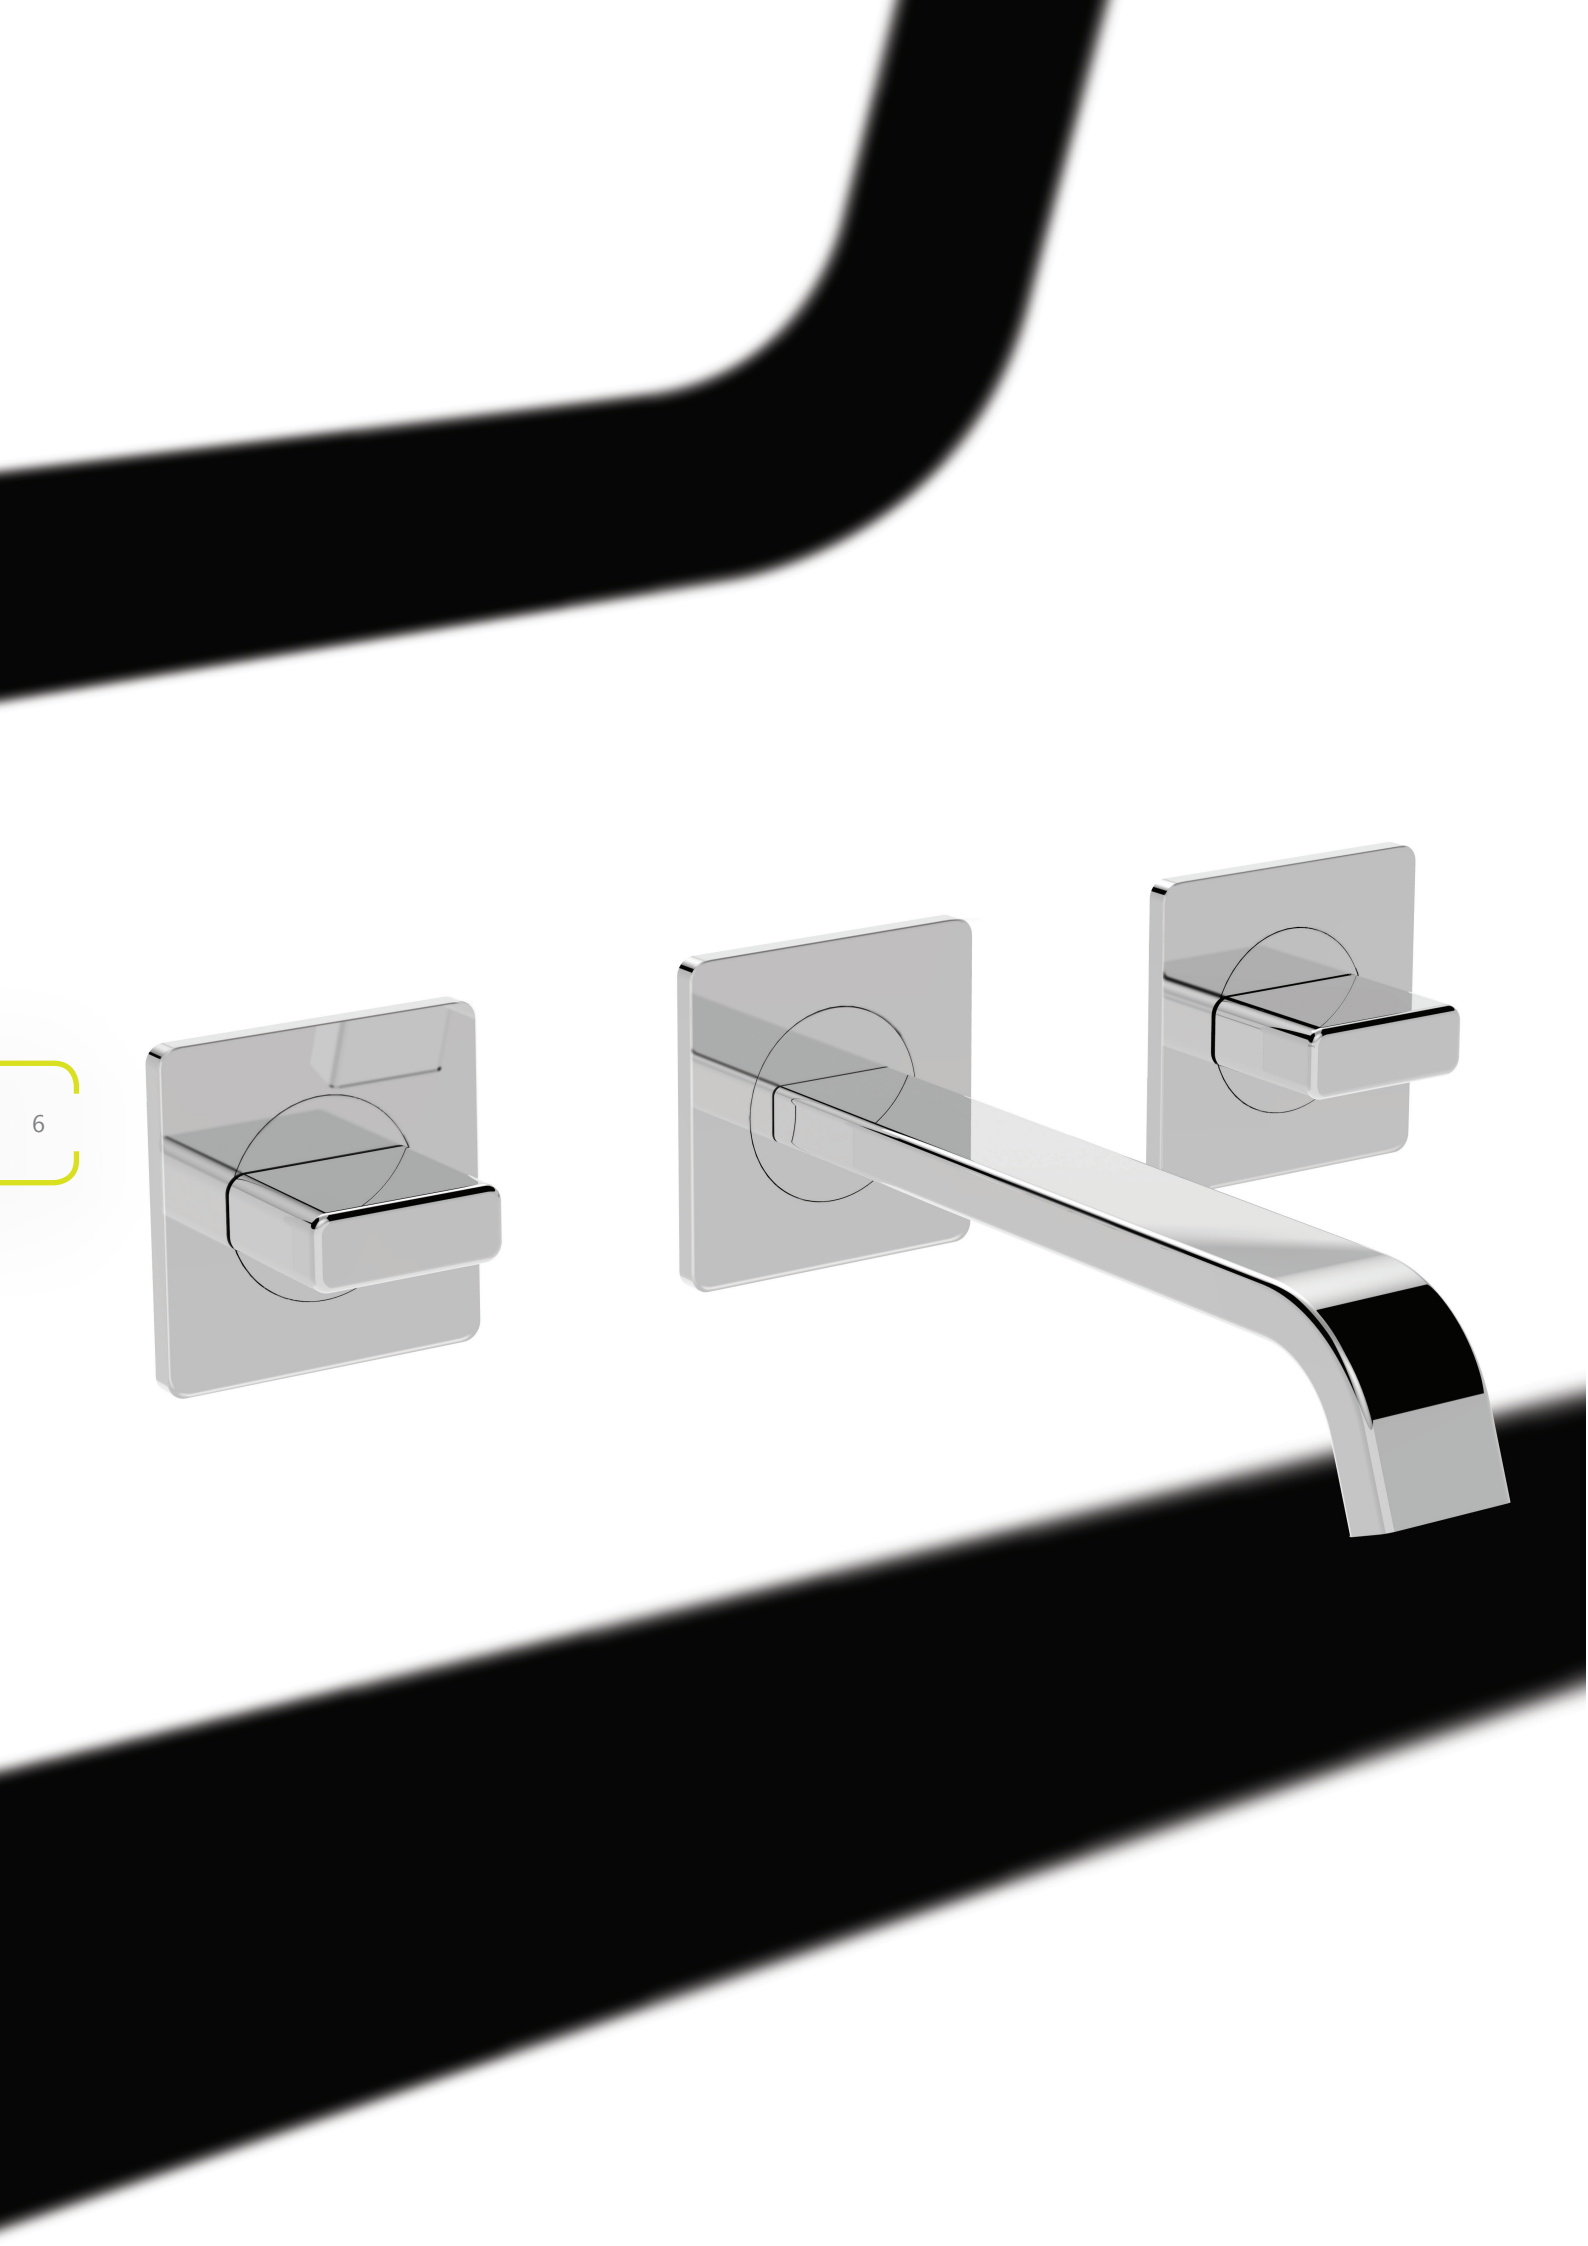

PROFILI PLUS

Un segno per dare forma al movimento

A tract to shape movement

Donner forme au mouvement

CON AERATORE
WITH AERATOR
AVEC AERATEUR

46001

Lavabo

LAVABO CON SCARICO CON AERATORE
LAVATORY FAUCET WITH POP-UP WASTE WITH AERATOR
LAVABO AVEC VIDAGE AVEC AERATEUR

Cromo Chrome Chromé

46501

LAVABO ALTO CON SCARICO CON AERATORE
TALL LAVATORY FAUCET WITH POP-UP WASTE WITH AERATOR
LAVABO HAUT AVEC VIDAGE AVEC AERATEUR

Cromo Chrome Chromé

4

46601

LAVABO CON SCARICO CON AERATORE
LAVATORY FAUCET WITH POP-UP WASTE WITH AERATOR
LAVABO AVEC VIDAGE AVEC AERATEUR

Cromo Chrome Chromé

6

46200 ST

LAVABO INCASSO A PARETE CON AERATORE
WALL MOUNTED LAVATORY SET WITH AERATOR
MITIGEUR LAVABO À PAROIE AVEC AERATEUR

Cromo Chrome Chromé

46801 ST

BATTERIA LAVABO 3 FORI, BOCCA A L CON
AERATORE
WIDESPREAD LAVATORY SET WITH AERATOR
MALANGEUR LAVABO 3 TROUS AVEC AERATEUR

Cromo Chrome Chromé

46280 ST

LAVABO INCASSO A PARETE CON AERATORE
WALL MOUNTED LAVATORY SET WITH AERATOR
MITIGEUR LAVABO À PAROIE AVEC AERATEUR

Cromo Chrome Chromé

46019

Vasca

MONOCOMANDO VASCA ESTERNO CON AERATORE
CON GANCIO A MURO FISSO
SINGLE LEVER BATHTUB MIXER WITH AERATOR
AND FIX SHOWER BRACKET
MITIGEUR BAIGNOIRE AVEC AERATEUR ET
SUPPORT DOUCHETTE