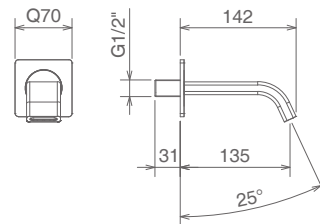

46244

Bocche

BOCCA VASCA CON AERATORE
WALL MOUNTED TUB SPOUT WITH AERATOR
BEC MURAL POUR BAIGNOIRE AVEC AERATEUR

Cromo Chrome Chromé