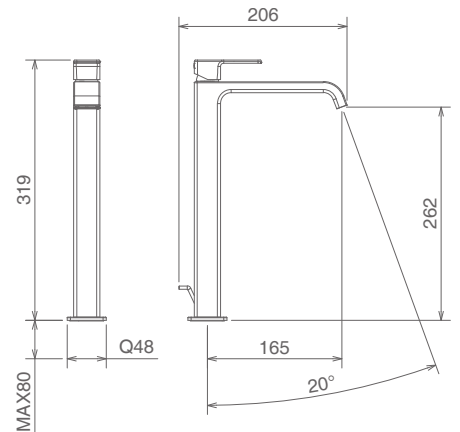

PROFILI PLUS

Un segno per dare forma al movimento

A tract to shape movement

Donner forme au mouvement

CON AERATORE
WITH AERATOR
AVEC AERATEUR

46001

Lavabo

LAVABO CON SCARICO CON AERATORE
LAVATORY FAUCET WITH POP-UP WASTE WITH AERATOR
LAVABO AVEC VIDAGE AVEC AERATEUR

Cromo Chrome Chromé

46501

LAVABO ALTO CON SCARICO CON AERATORE
TALL LAVATORY FAUCET WITH POP-UP WASTE WITH AERATOR
LAVABO HAUT AVEC VIDAGE AVEC AERATEUR

Cromo Chrome Chromé

4

46601

LAVABO CON SCARICO CON AERATORE
LAVATORY FAUCET WITH POP-UP WASTE WITH AERATOR
LAVABO AVEC VIDAGE AVEC AERATEUR